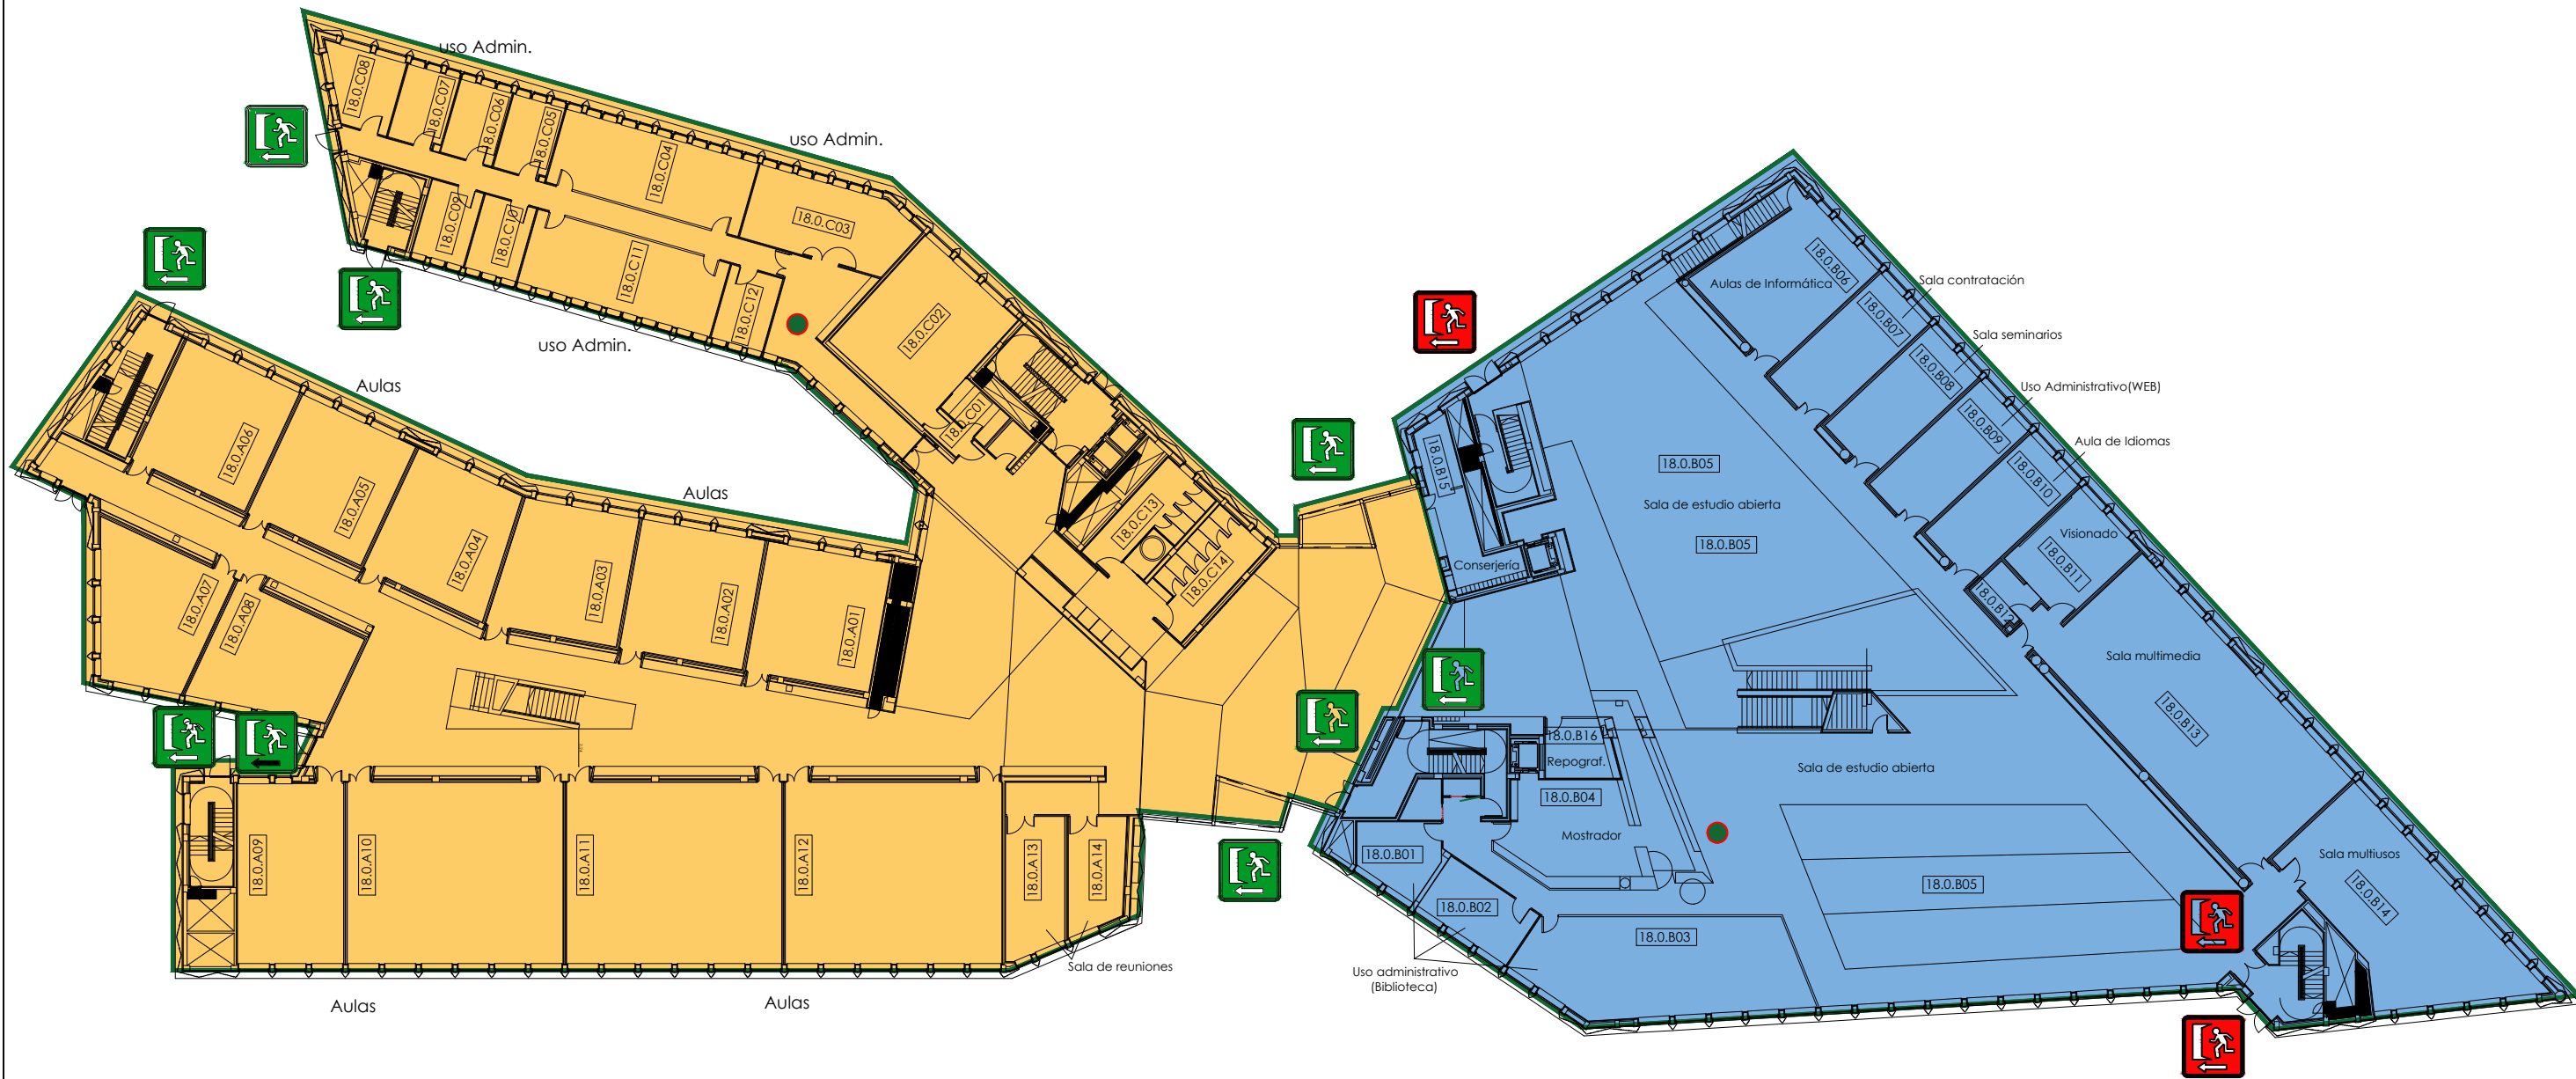

LEYENDA EVACUACION

-  ESCALERA DE EVACUACION ASCENDENTE
-  SALIDA ENCLAVADA Y CONECTADA A ALARMA

LEYENDA EVACUACION

-  PUNTO DE REUNIÓN EAE
-  SALIDA AL EXTERIOR
-  SALIDA ENCLAVADA Y CONECTADA A ALARMA

LEYENDA EVACUACION

-  PUNTO DE REUNIÓN EAE
-  SALIDA AL EXTERIOR
-  ESCALERA DE EVACUACION DESCENDENTE
-  SALIDA ENCLAVADA Y CONECTADA A ALARMA

LEYENDA EVACUACION

 PUNTO DE REUNIÓN EAE

 ESCALERA DE EVACUACION DESCENDENTE