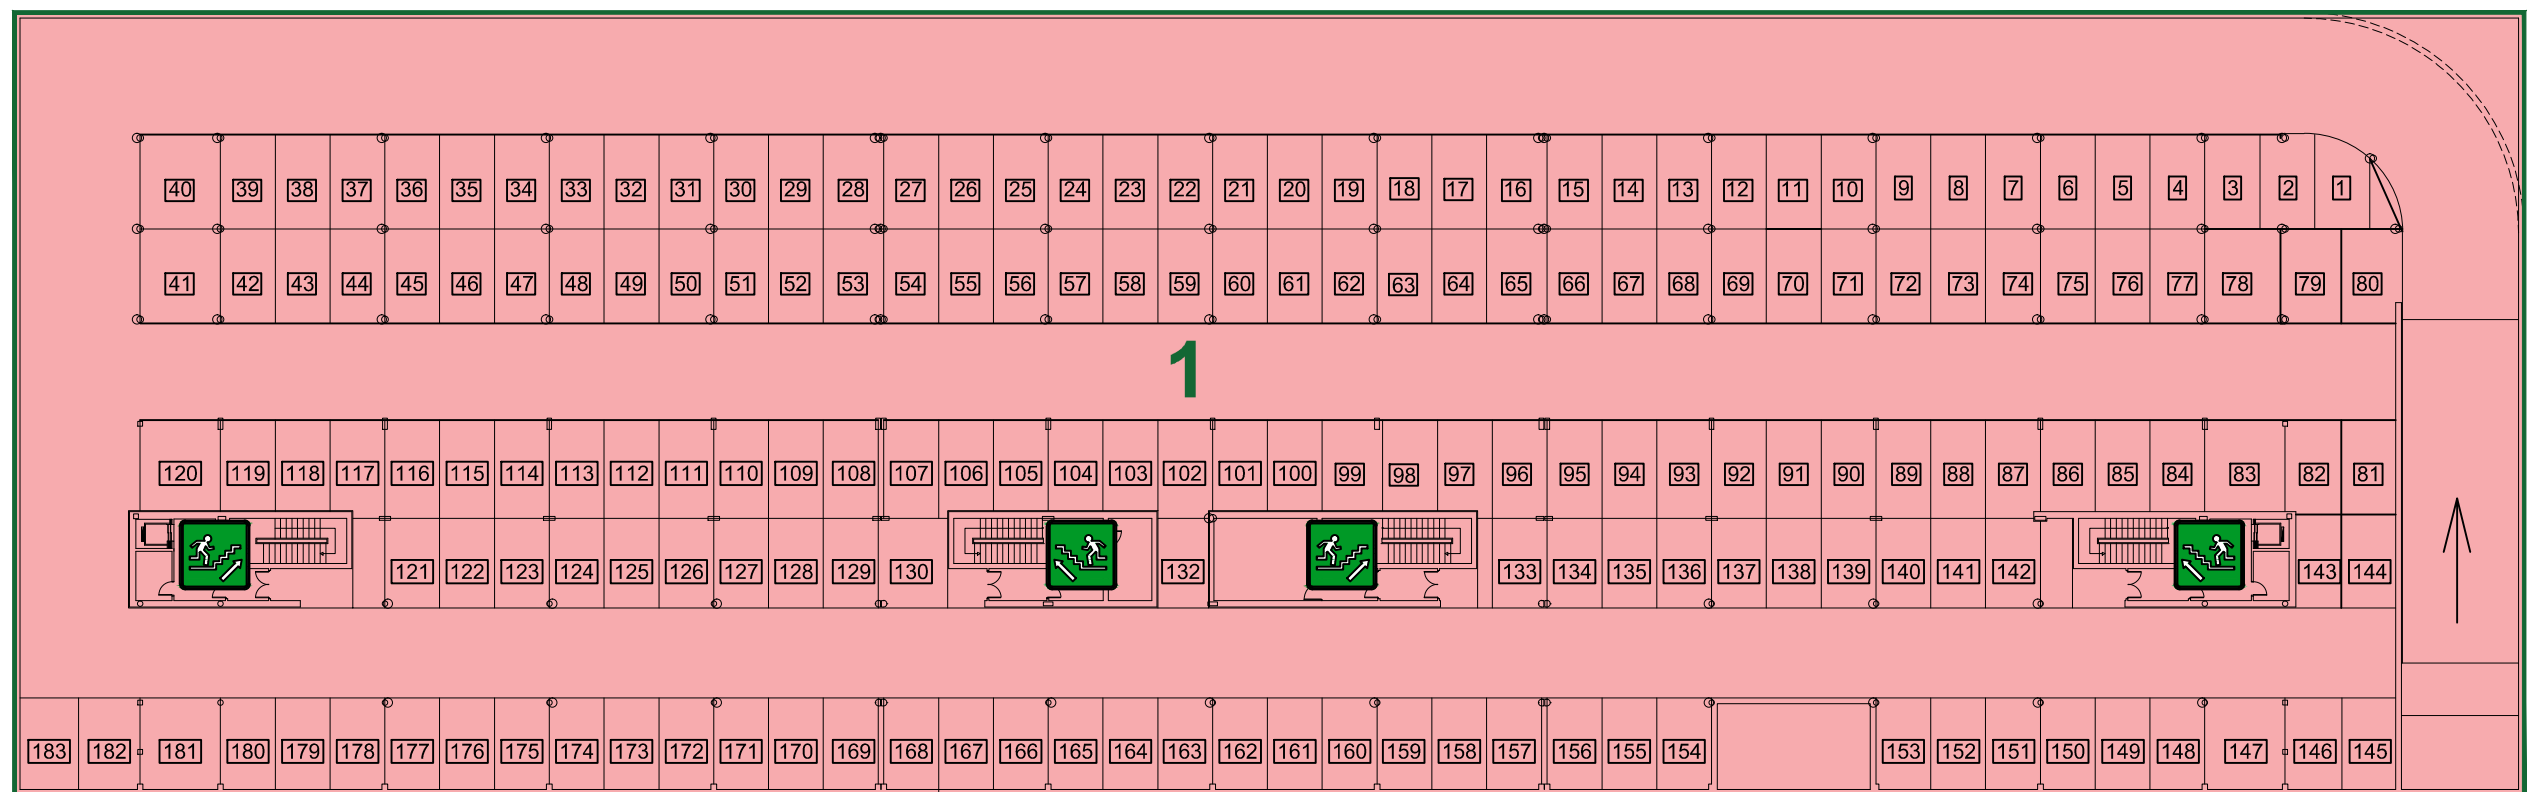

PLANTA BAJA

PLANTA SOTANO

LEYENDA EVACUACION

 PUNTO DE REUNIÓN EAE

 SALIDA AL EXTERIOR

 ESCALERA DE EVACUACION ASCENDENTE

PLANTA SEGUNDA

PLANTA PRIMERA

LEYENDA EVACUACION

 PUNTO DE REUNIÓN EAE

 SALIDA AL EXTERIOR

 ESCALERA DE EVACUACION DESCENDENTE